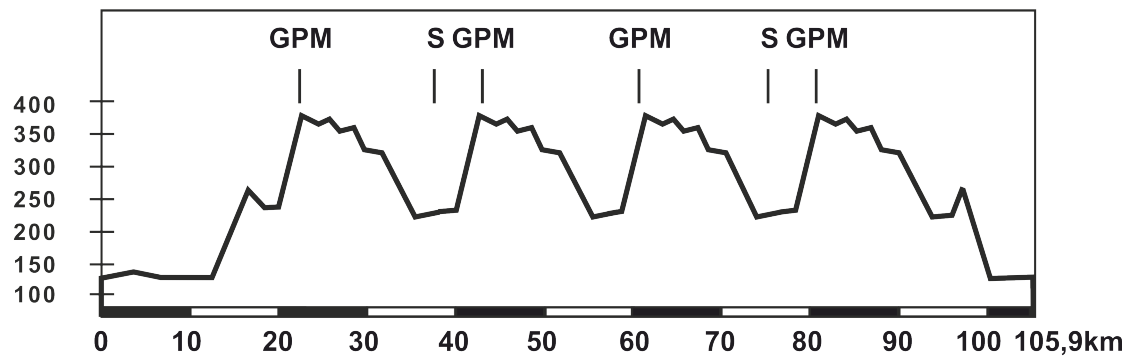

Závod míru juniorů

www.zmj.cz

Course de la Paix Juniors

Trasa

Poslední 3km

Závod míru juniorů

www.zmj.cz

Course de la Paix Juniors

Terežín
Départ

Terežín
Arrivée

Terežín Arrivée - 3km