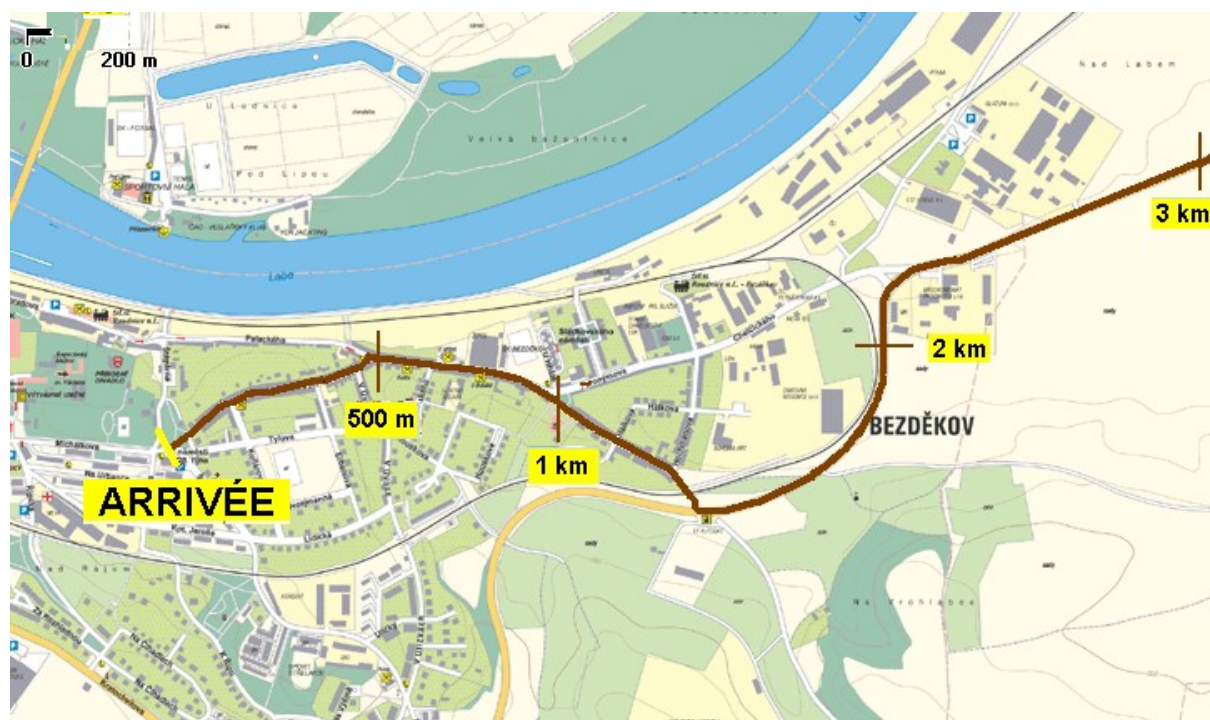

Závod míru juniorů

Course de la Paix Juniors

www.zmj.cz

3. 2/2 etapa

Pátek – 6. 5. 2011 – 15:30 hodin – Roudnice n. L. – silniční závod – 97 km

poznámka	místo	kilomet r	rozsah časů
start	Roudnice n. L.-Karlovo náměstí	0,0	15:30
	Křižovatka Krábčice	2,0	15:32 - 15:33
	Krábčice	5,0	15:37 - 15:37
	Křižovatka Kostomlaty	9,0	15:42 - 15:44
	Libkovice	10,0	15:44 - 15:45
	Bechlín	13,0	15:48 - 15:50
	Roudnice n. L.-železniční přejezd	18,0	15:55 - 15:58
	Roudnice n. L., konec 1. okruhu	19,0	15:57 - 16:00
	Křižovatka Krábčice	21,0	16:00 - 16:03
	Krábčice	24,0	16:04 - 16:07
	Křižovatka Kostomlaty	28,0	16:10 - 16:14
	Libkovice	29,0	16:11 - 16:15
	Bechlín	32,0	16:15 - 16:20
	Roudnice n. L.-železniční přejezd	37,0	16:22 - 16:28
SPRINT	Roudnice n. L., konec 2. okruhu	38,0	16:24 - 16:30
	Křižovatka Krábčice	40,0	16:27 - 16:33
	Krábčice	43,0	16:31 - 16:37
	Křižovatka Kostomlaty	48,0	16:38 - 16:45
	Libkovice	49,0	16:40 - 16:47
BUFET - začátek	Bufet	50,0	16:41 - 16:48
	Bechlín	52,0	16:44 - 16:52
	Roudnice n. L.-železniční přejezd	57,0	16:51 - 17:00
	Roudnice n. L., konec 3. okruhu	58,0	16:52 - 17:01
	Křižovatka Krábčice	60,0	16:55 - 17:04
	Krábčice	63,0	17:00 - 17:09
	Křižovatka Kostomlaty	67,0	17:05 - 17:15
	Libkovice	68,0	17:07 - 17:17
	Bechlín	71,0	17:11 - 17:22
	Roudnice n. L.-železniční přejezd	76,0	17:18 - 17:30
BUFET - konec	Roudnice n. L., konec 4. okruhu	77,0	17:20 - 17:31
	Křižovatka Krábčice	79,0	17:22 - 17:34
	Krábčice	82,0	17:27 - 17:39
	Křižovatka Kostomlaty	86,0	17:32 - 17:45
	Libkovice	87,0	17:34 - 17:47
	Bechlín	90,0	17:38 - 17:52
	Roudnice n. L.-železniční přejezd	96,0	17:47 - 18:01
cíl	Roudnice n. L., ul. Na Hradčanech konec 5. okruhu	97,0	17:48 - 18:03

Závod míru juniorů

Course de la Paix Juniors

www.zmj.cz

Trasa

Poslední 3km

Závod míru juniorů

Course de la Paix Juniors

www.zmj.cz

Roudnice n.L.
DÉPART

Roudnice n.L.
ARRIVÉE

Roudnice n.L. Arrivée - 3km