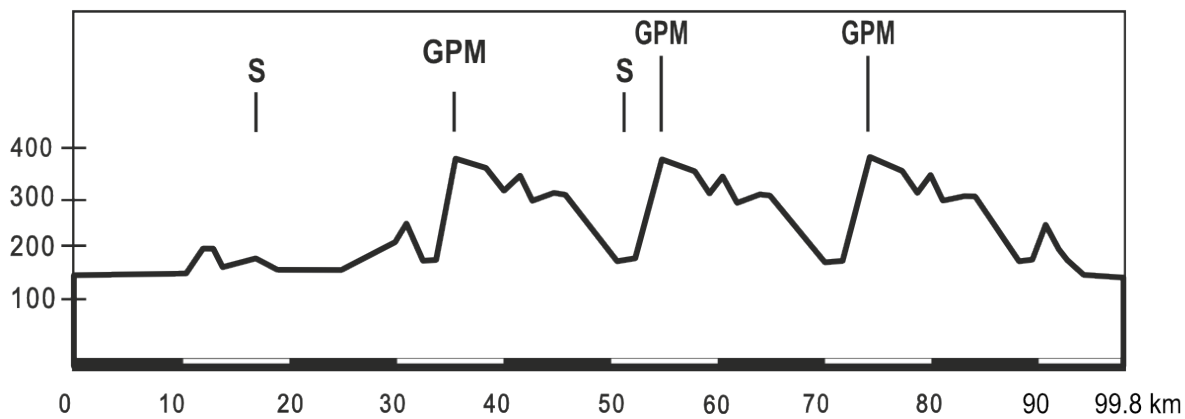

Stage map

Terežín
DÉPART

Terežín
ARRIVÉE

Stage profile

Last 3 km map

Terezín Arrivée - 3km

Last 3 km profile

Dangerous points