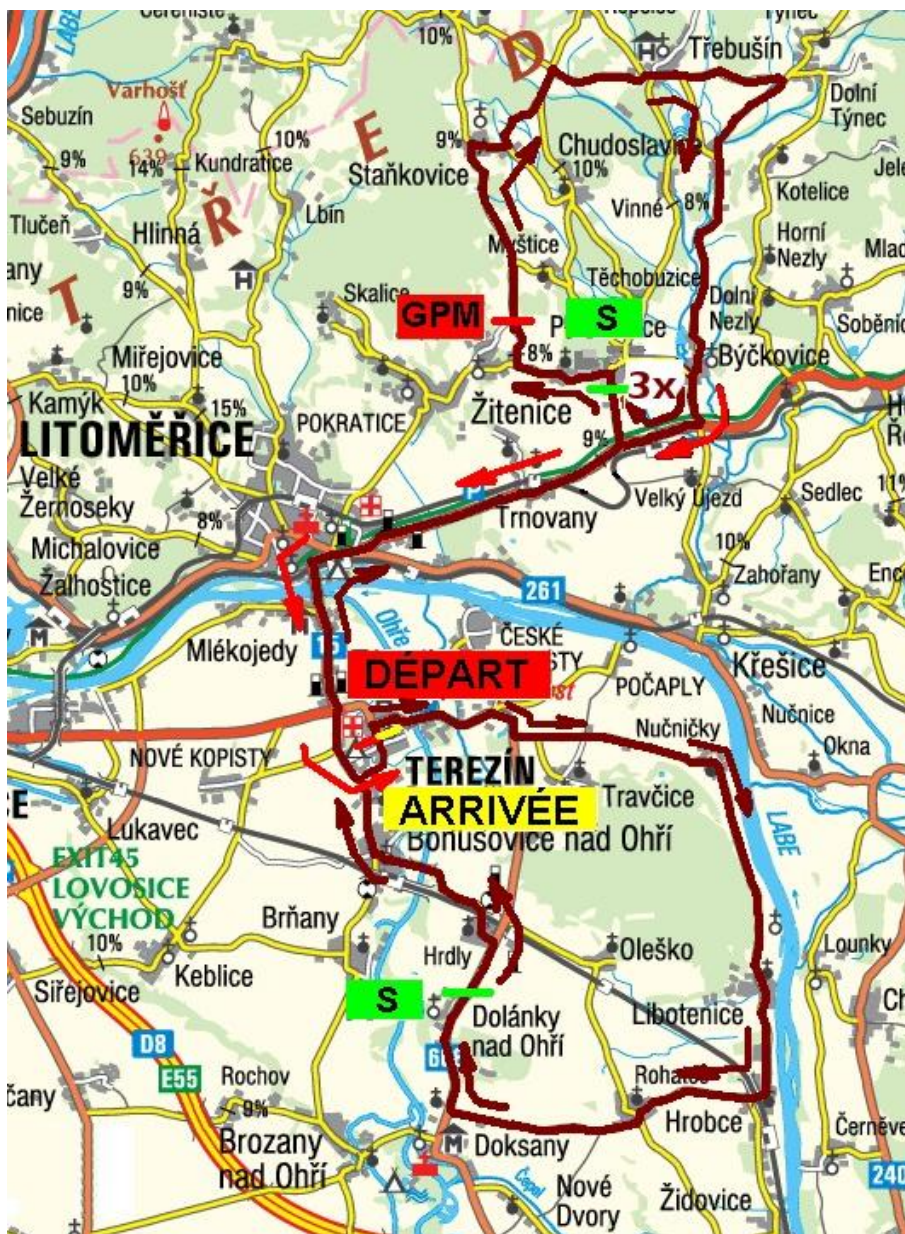

Stage map

Terežín
DÉPART

Terežín
ARRIVÉE

Stage profile

Last 3 km map

Terezín Arrivée - 3km

Last 3 km profile

Dangerous points