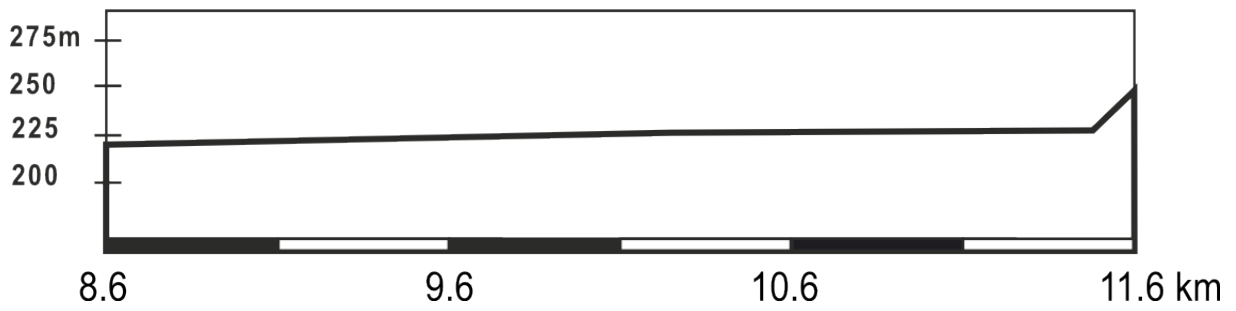

Stage map

Třebenice
DÉPART

Třebenice
ARRIVÉE

Stage profile

Last 3 km map

Třebenice Arrivée - 3km

Last 3 km profile

Dangerous points

Map of access to start