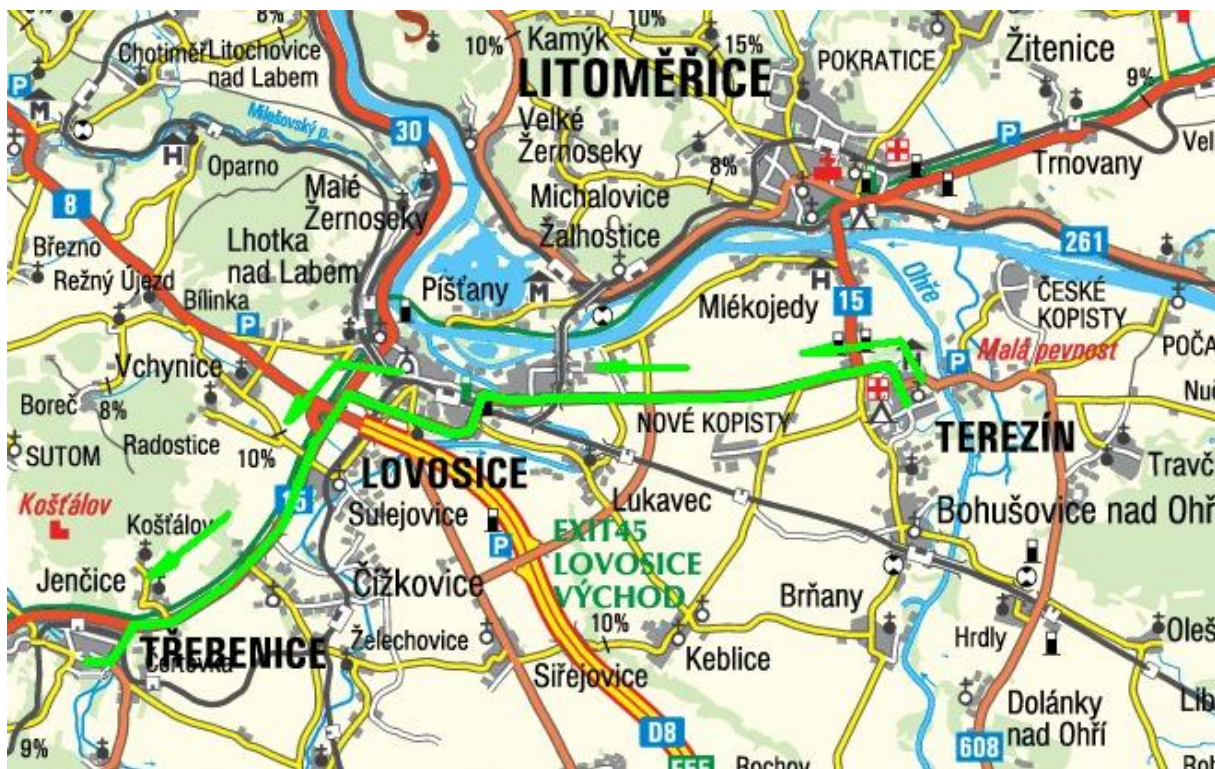

Stage 2a

Třebenice
individual time trial

| | | | |
|------------------------------------|------|------|-------------|
| START - Třebenice Paříkovo square | 0.0 | 11.6 | 09:00 |
| Chodovice | 3.8 | 7.8 | 9:04 - 9:05 |
| Sedlec | 5.1 | 6.5 | 9:06 - 9:07 |
| Úpohlavy | 7.6 | 4.0 | 9:09 - 9:10 |
| FINISH - Třebenice Paříkovo square | 11.6 | 0.0 | 9:15 - 9:16 |

Stage map

Třebenice
DÉPART

Třebenice
ARRIVÉE

Stage profile

Last 3 km map

Třebenice Arrivée - 3km

Last 3 km profile

Dangerous points

Map of access to start