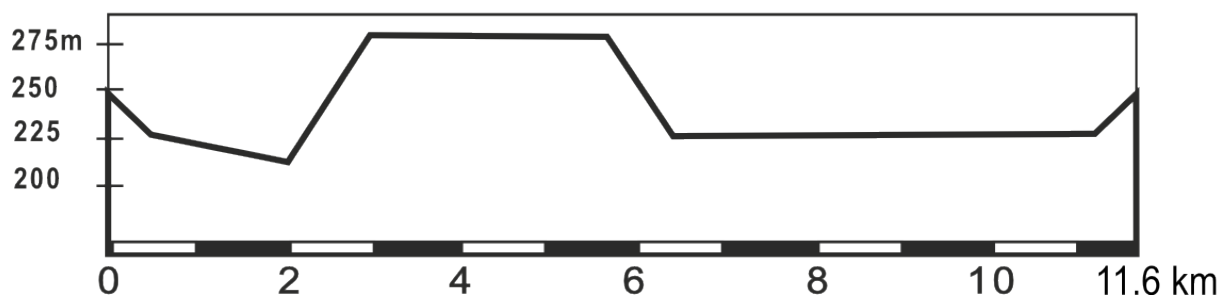

Stage 2a

Třebenice
individual time trial

| | | | |
|------------------------------------|------|------|-------------|
| START - Třebenice Paříkovo square | 0.0 | 11.6 | 09:00 |
| Chodovice | 3.8 | 7.8 | 9:04 - 9:05 |
| Sedlec | 5.1 | 6.5 | 9:06 - 9:07 |
| Úpohlavy | 7.6 | 4.0 | 9:09 - 9:10 |
| FINISH - Třebenice Paříkovo square | 11.6 | 0.0 | 9:15 - 9:16 |

Stage map

Třebenice
DÉPART

Třebenice
ARRIVÉE

Stage profile

Last 3 km map

Třebenice Arrivée - 3km

Last 3 km profile

Dangerous points