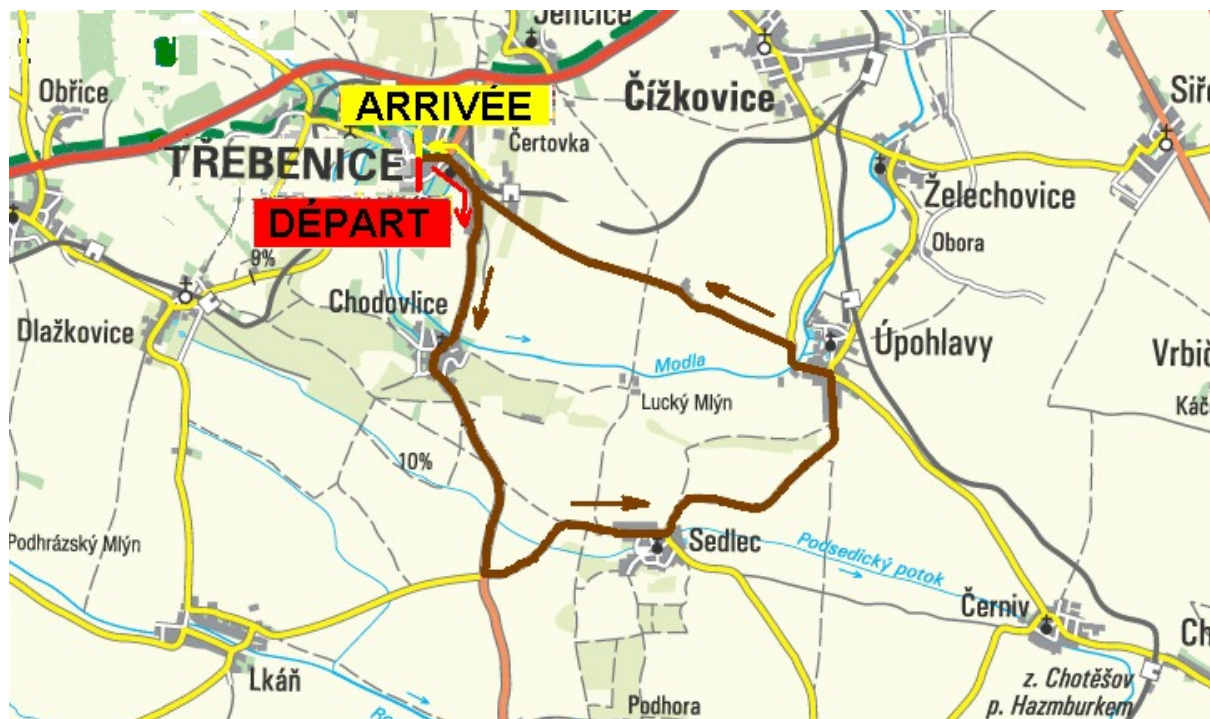

Stage 2a

Třebenice
individual time trial

| | | | |
|------------------------------------|------|------|-------------|
| START - Třebenice Paříkovo square | 0.0 | 11.6 | 09:00 |
| Chodovice | 3.8 | 7.8 | 9:04 - 9:05 |
| Sedlec | 5.1 | 6.5 | 9:06 - 9:07 |
| Úpohlavy | 7.6 | 4.0 | 9:09 - 9:10 |
| FINISH - Třebenice Paříkovo square | 11.6 | 0.0 | 9:15 - 9:16 |

Stage map

Třebenice
DÉPART

Třebenice
ARRIVÉE

Stage profile

Last 3 km map

Třebenice Arrivée - 3km

Last 3 km profile

Dangerous points

Map of access to start