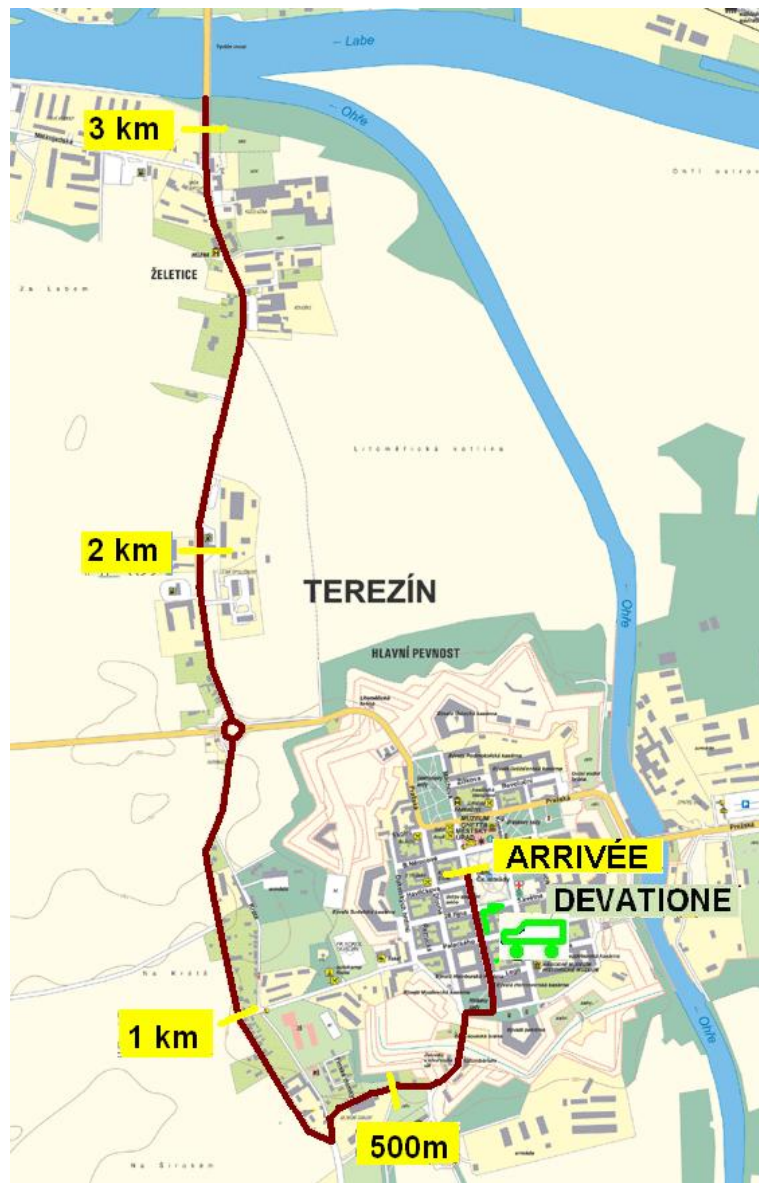

Last 3 km map