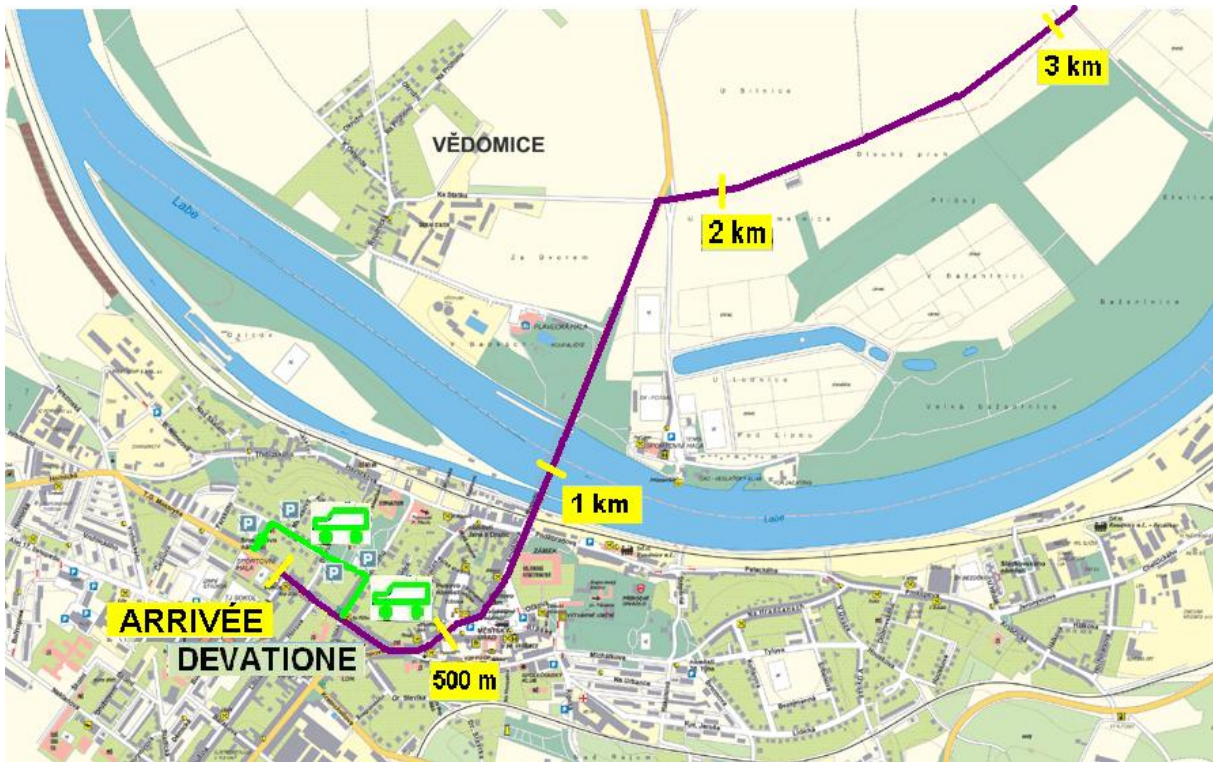

Last 3 km map