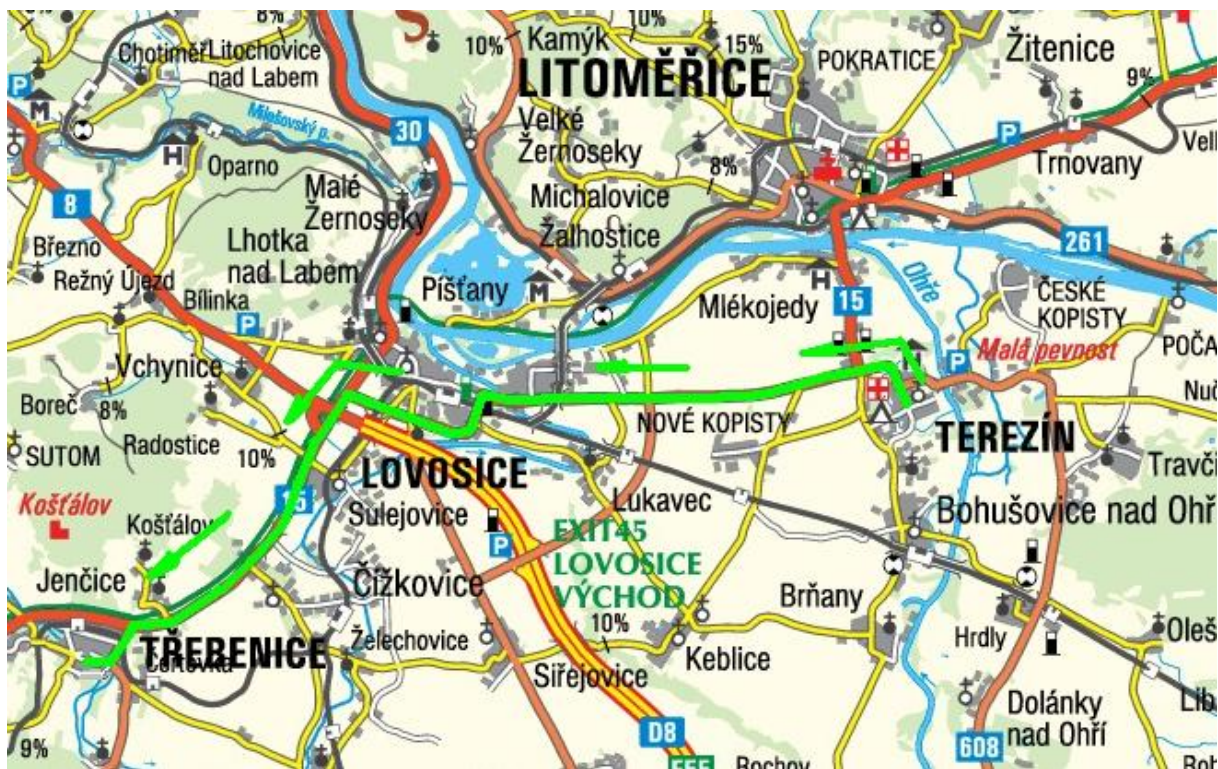

Stage 2a

Třebenice
individual time trial

START - Třebenice Paříkovo square	0.0	11.6	09:00
Chodovice	3.8	7.8	9:04 - 9:05
Sedlec	5.1	6.5	9:06 - 9:07
Úpohlavy	7.6	4.0	9:09 - 9:10
FINISH - Třebenice Paříkovo square	11.6	0.0	9:15 - 9:16

Stage map

Stage profile

Last 3 km map

Třebenice FINISH Last 3 km

Last 3 km profile

Dangerous points

Map of access to start