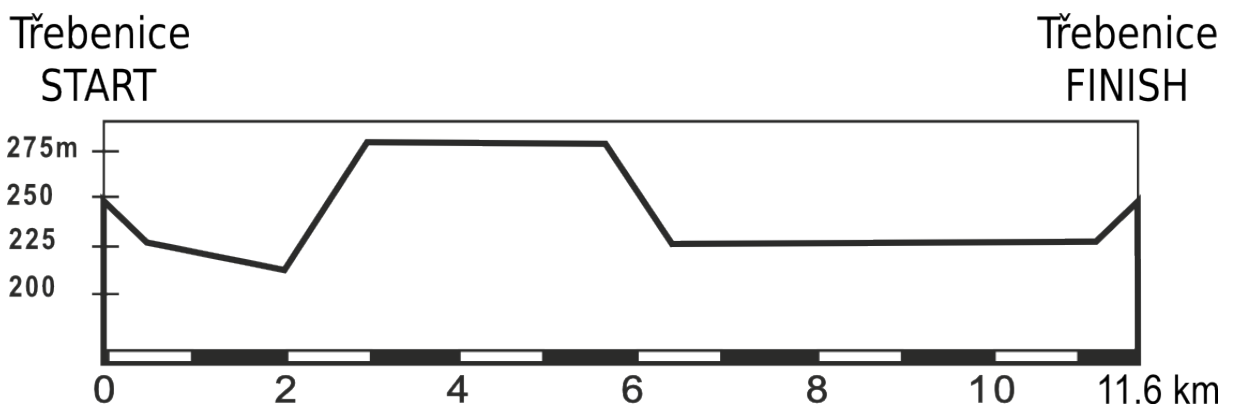

Stage 2a

Třebenice
individual time trial

START - Třebenice Paříkovo square	0.0	11.6	09:00
Chodovice	3.8	7.8	9:04 - 9:05
Sedlec	5.1	6.5	9:06 - 9:07
Úpohlavy	7.6	4.0	9:09 - 9:10
FINISH - Třebenice Paříkovo square	11.6	0.0	9:15 - 9:16

Stage map

Stage profile

Last 3 km map

Třebenice FINISH Last 3 km

Last 3 km profile

Dangerous points

Map of access to start