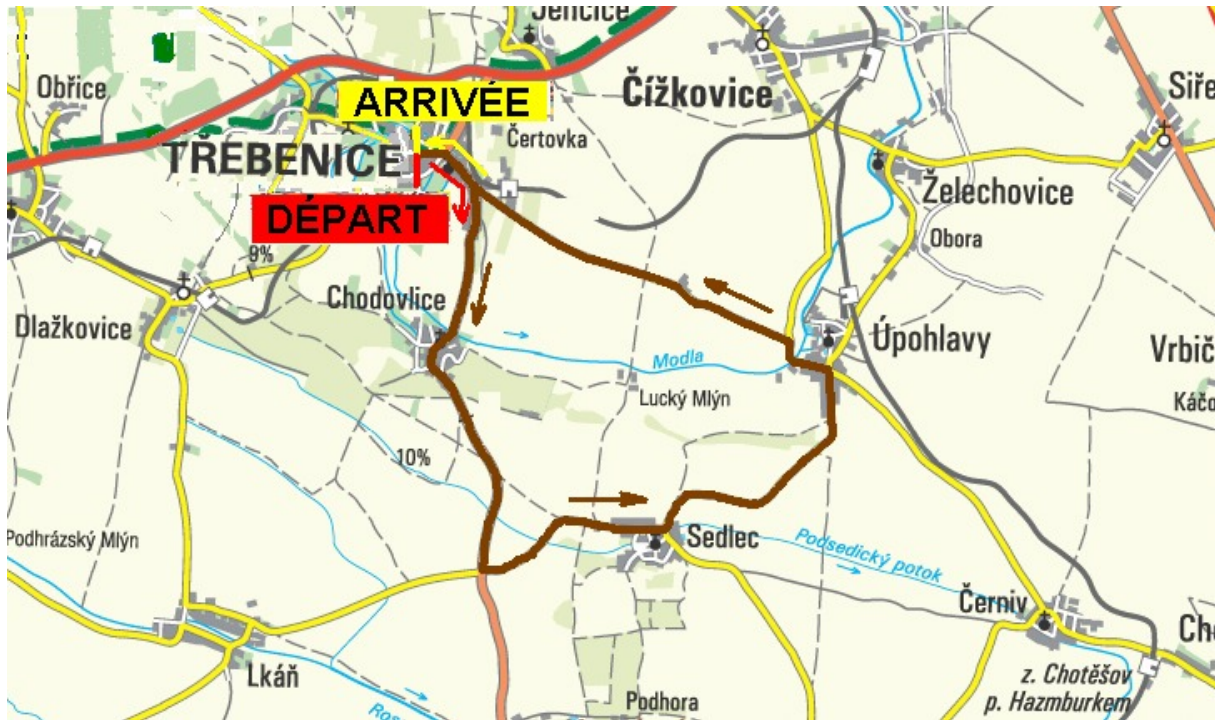

Stage 2a

Třebenice
individual time trial

START - Třebenice Paříkovo square	0.0	11.6	09:00
Chodovice	3.8	7.8	9:04 - 9:05
Sedlec	5.1	6.5	9:06 - 9:07
Úpohlavy	7.6	4.0	9:09 - 9:10
FINISH - Třebenice Paříkovo square	11.6	0.0	9:15 - 9:16

Stage map

Stage profile

Last 3 km map

Třebenice FINISH Last 3 km

Last 3 km profile

Dangerous points

Map of access to start