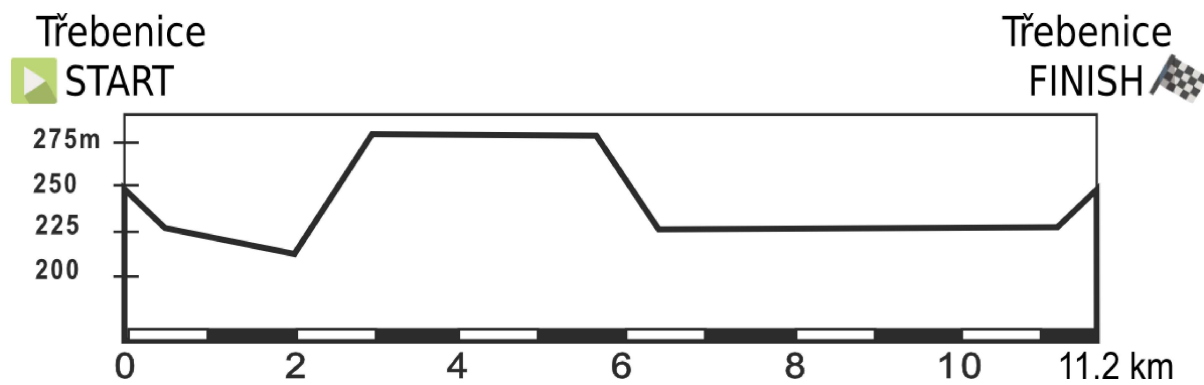

### Stage 2a

## Třebenice individual time trial

Location	Distance (km)	Remain (km)	Avg (46 kmh)	Avg (44 kmh)	Avg (42 kmh)
START - Třebenice Paříkovo square	0.0	11.2	09:00	09:00	09:00
Chodovlice	3.7	7.5	09:04	09:05	09:05
Sedlec	4.9	6.3	09:06	09:06	09:07
Úpohlavy	7.3	3.9	09:09	09:10	09:10
FINISH - first rider - Třebenice Paříkovo square	11.2	0.0	09:14	09:15	09:16

Stage map

Stage profile

Last 3 km map